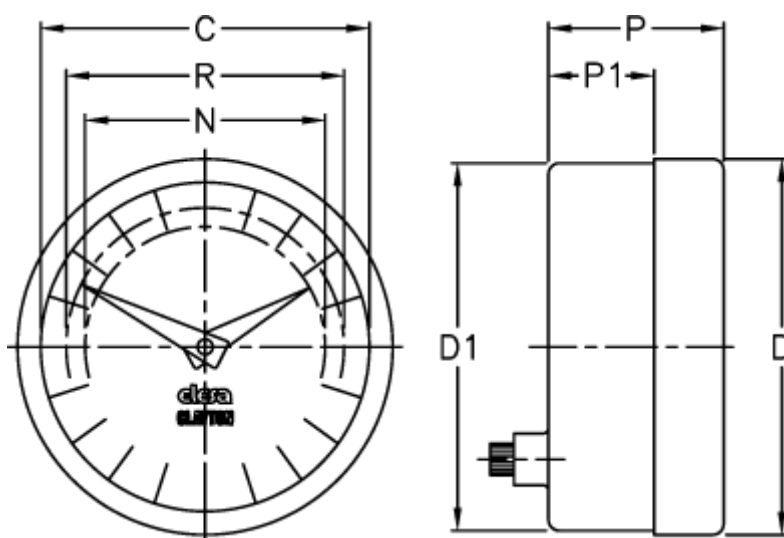

Varenummer: 2307074291
Beskrivelse: E+G Indikator
PA12-0004-D

Mål

C = 60
D = 68.5
d1 = 67.0
N = 44
P = 32
P1 = 25
R = 51